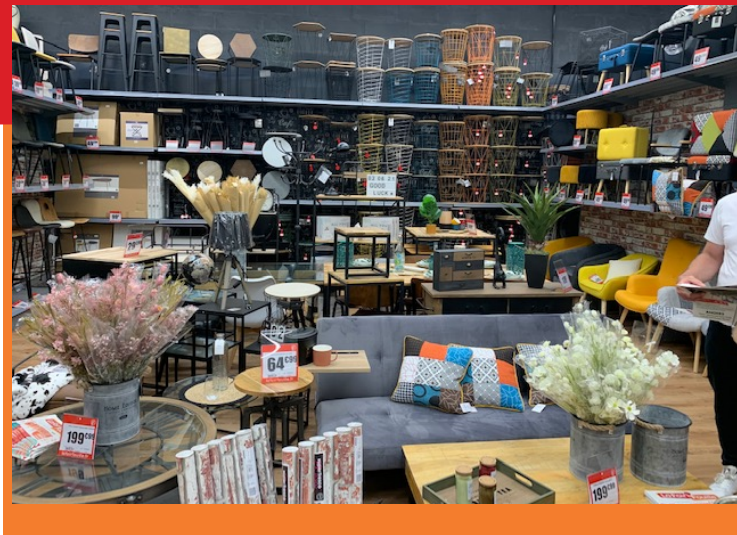

La Foir'Fouille

ARRIVE À ANGERS

Ouverture le 2 juin 2021 sur 2 100 m²

La Foir'Fouille, enseigne spécialisée dans l'équipement discount de la maison, annonce l'ouverture d'un nouveau point de vente à Angers le 2 juin 2021. Cette ouverture s'inscrit pleinement dans la dynamique de croissance de l'enseigne via une présence optimisée de ses points de vente sur tout le territoire français.

Après 3 mois de travaux, ce point de vente « nouvelle génération » dispose d'une surface de vente de 2 100 m². Clair, coloré et accueillant, le nouveau concept signé La Foir'Fouille invite à la découverte et fait rimer petits prix et convivialité.

Bénéficiant d'un double accès depuis le parking mais également par la galerie de l'hypermarché, le magasin d'Angers, fait la part belle aux dernières nouveautés.

Chaque client évolue au sein de plusieurs espaces bien distincts : l'univers saisonnier en entrée de magasin, l'univers déco à l'atmosphère chaleureuse, l'univers cuisine, sans oublier la zone festive ou encore l'univers beauté et son ambiance séduction.

Véritable espace shopping malin, ce nouveau magasin invite toute la famille à venir découvrir des milliers de produits pour la maison et les loisirs, avec de nouveaux arrivages chaque semaine.

Côté équipe de vente, 15 collaborateurs recrutés localement sont présents pour accueillir, et conseiller les clients au quotidien.